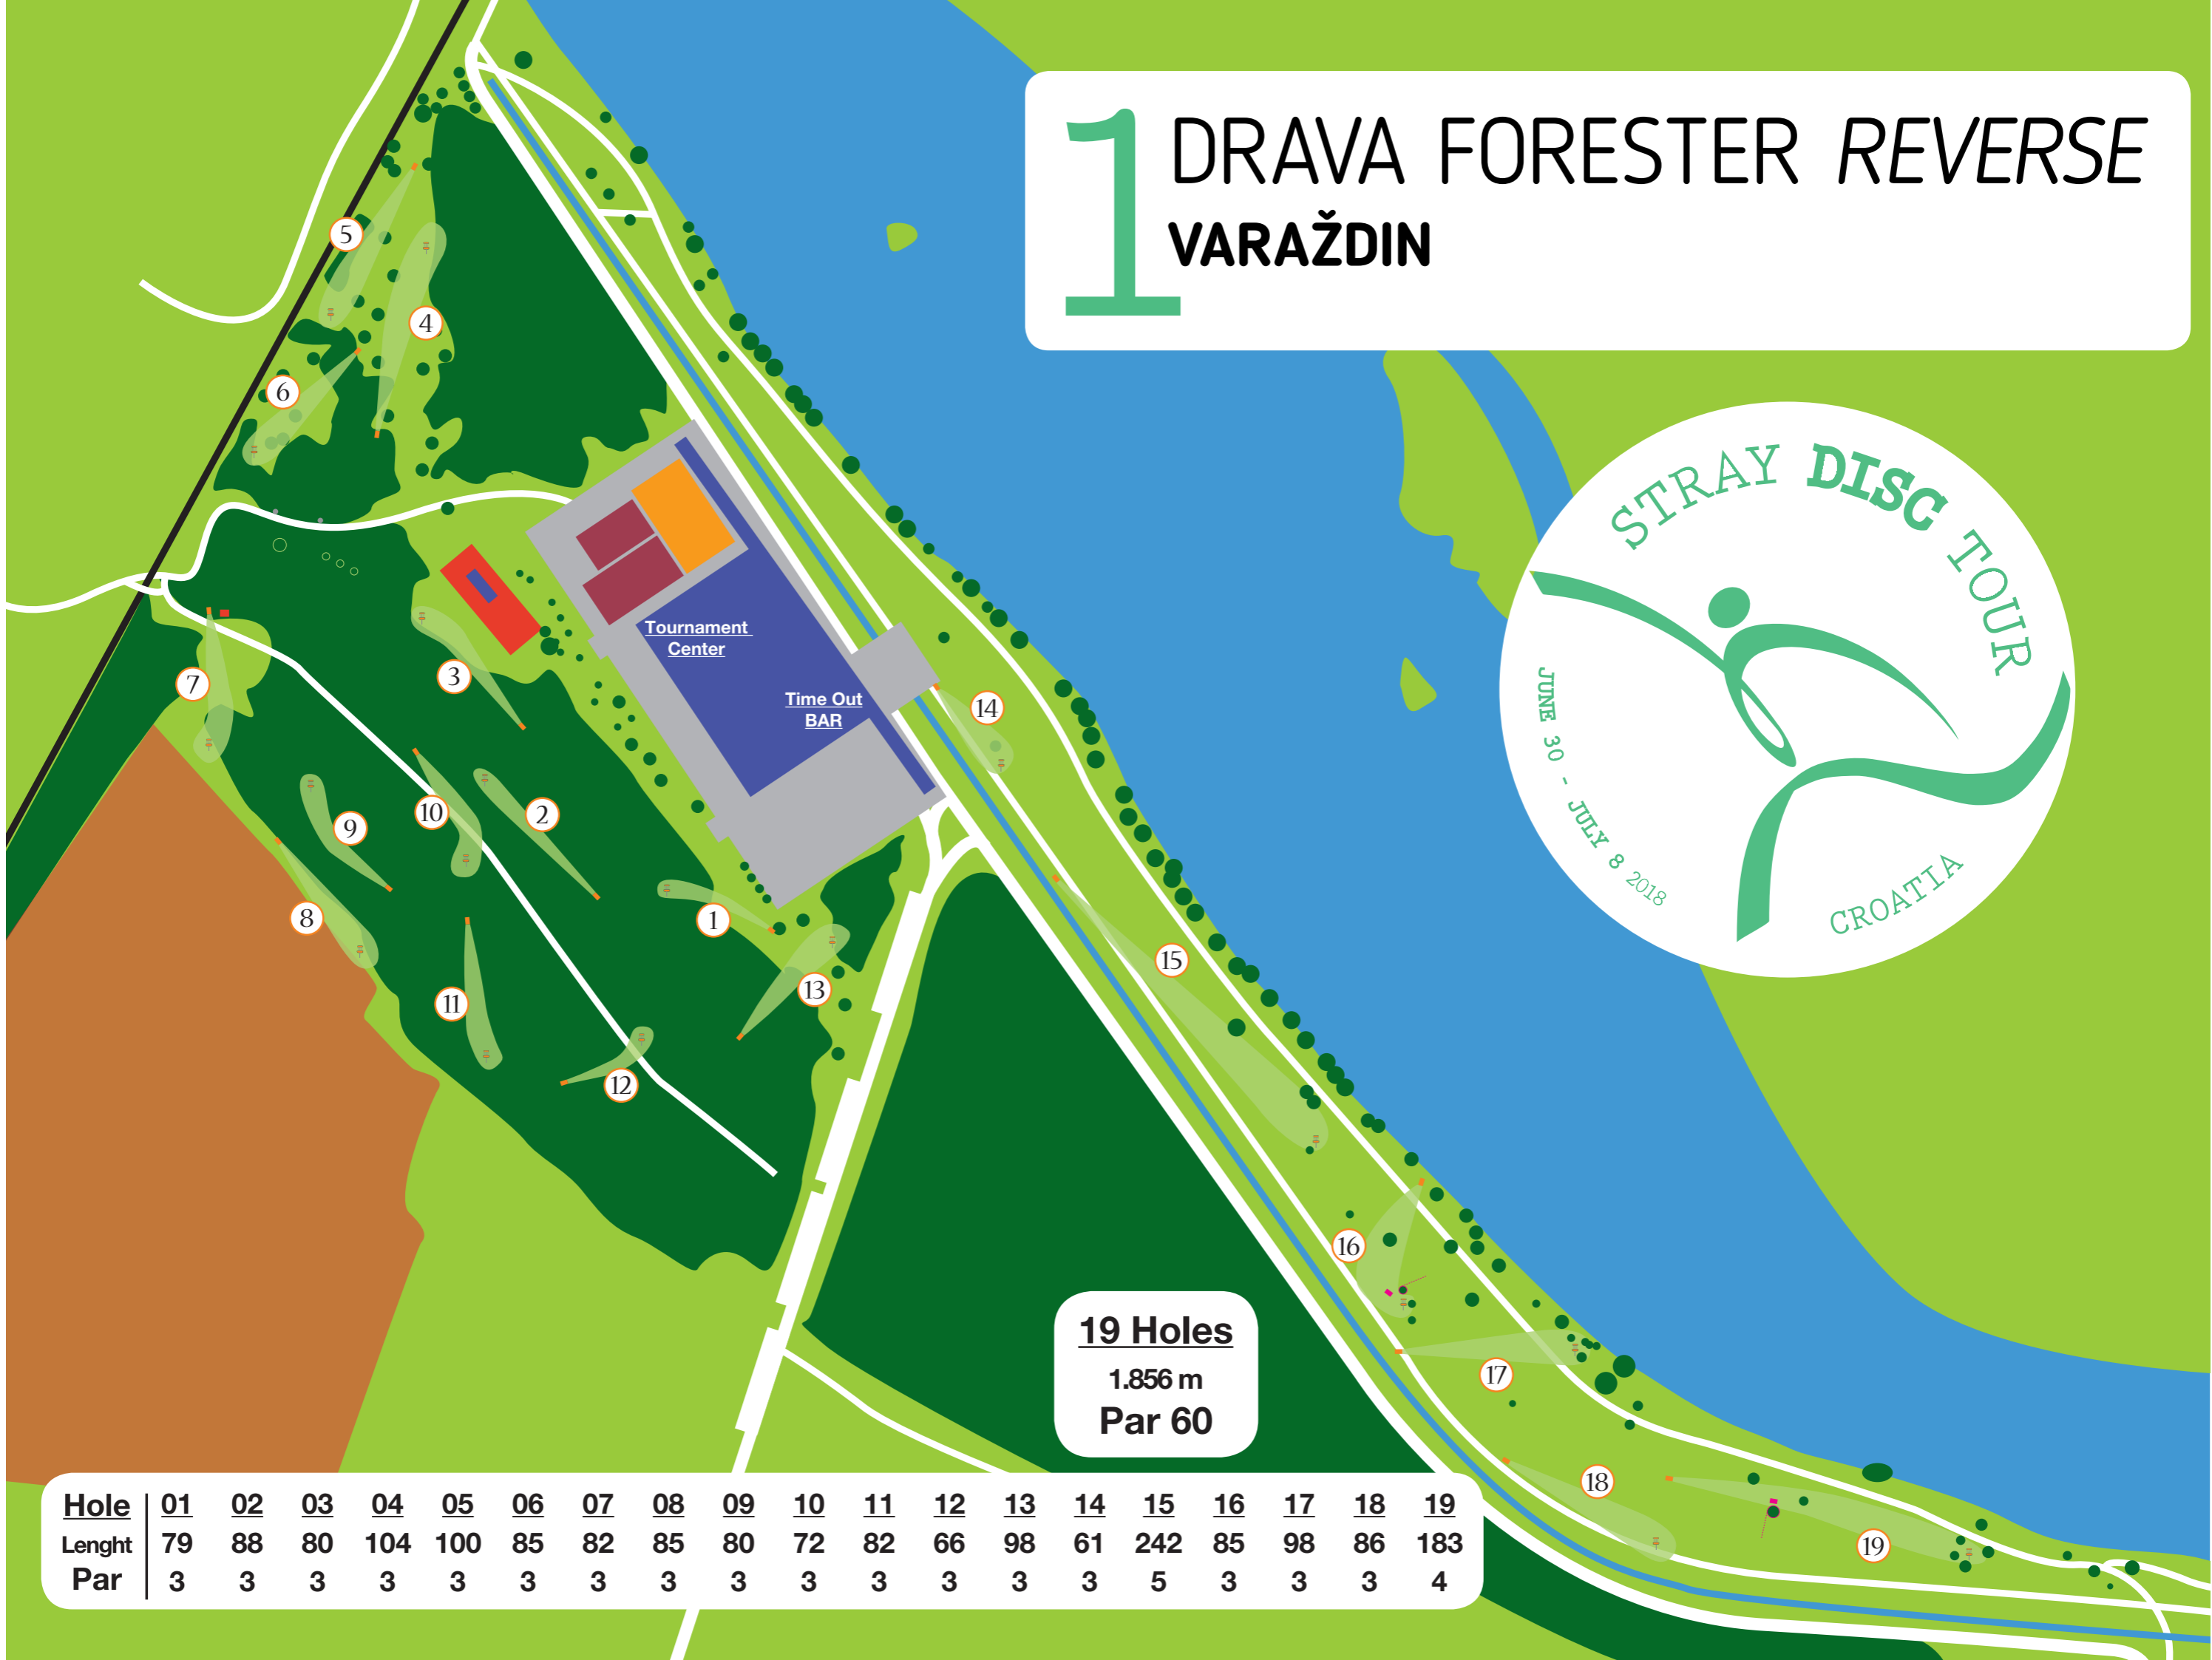

# 1 DRAVA FORESTER REVERSE VARAŽDIN

**19 Holes**  
1.856 m  
Par 60

Hole	01	02	03	04	05	06	07	08	09	10	11	12	13	14	15	16	17	18	19
Length	79	88	80	104	100	85	82	85	80	72	82	66	98	61	242	85	98	86	183
Par	3	3	3	3	3	3	3	3	3	3	3	3	3	3	5	3	3	3	4